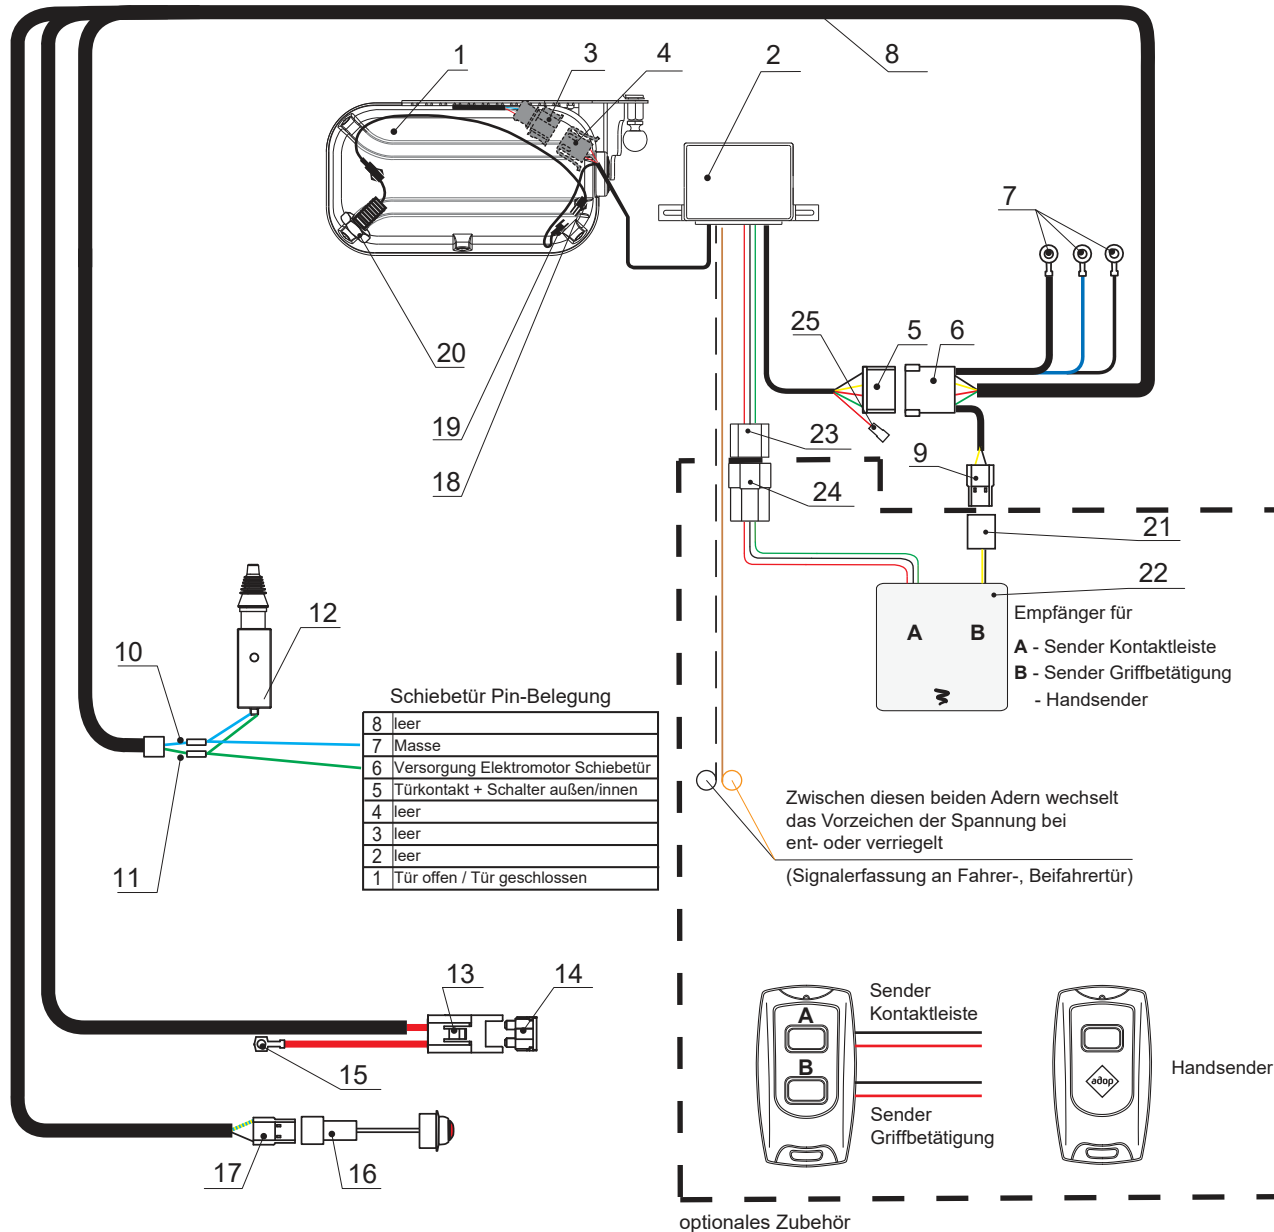

MAN TGE / VW Crafter ab MJ 2025 - Kabelbaum und Anschlussplan CROCO

1. Türantrieb Croco
2. Steuerung Croco
3. Kupplung Türantrieb - Steuerung
4. Stecker Türantrieb - Steuerung
5. Kupplung Steuerung - Kabelbaum
6. Stecker Kabelbaum - Steuerung
7. Klemmen zur Fahrzeug-Masse "-"
8. Kabelbaum
9. Kupplung zum Anschluss der Zusatzaste
10. Kupplung Kabel blau
11. Kupplung Kabel grün
12. Stellmotor
13. Sicherungshalter
14. Sicherung 30 A
15. Klemme Anschluss an Pluspol Starterbatterie
16. Bedientaste
17. Kupplung zum Anschluss der Bedientaste
18. Kupplung LED Licht
19. Stecker LED Licht
20. LED Licht
21. Stecker Empfänger Handsender und Türgriffmodul
22. Empfänger Kontaktleiste, Türgriffmodul und Handsender
23. Stecker Steuerung Anschluss Kontaktleiste
24. Kupplung Empfänger Anschluss Kontaktleiste
25. Kupplung +12V